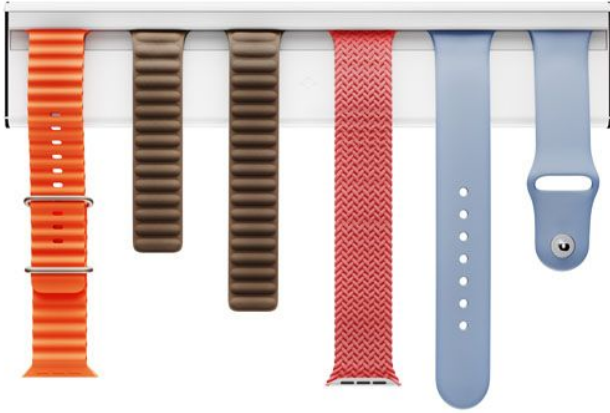

TIMEPORTER

Soporte de pared para correas Apple Watch

REF : TW-TS-2301

EAN : 811370024981

EXISTE EN : BLANCO

DESCRIPCIÓN :

Organiza y muestra tus correas de reloj con TimePorter

Convierte tu colección de correas de Apple Watch en una obra de arte con este ingenioso accesorio. TimePorter puede contener hasta seis correas de Apple Watch, mostrando de manera brillante tus correas favoritas y facilitándote encontrar la perfecta para combinar con tu atuendo del día. El acabado blanco brillante de TimePorter complementa tu espacio, ya sea en tu armario, tu baño o donde quieras añadir más organización. Instálalo de forma segura en cualquier pared o superficie utilizando las tiras adhesivas 3M Command incluidas y quítalo fácilmente cuando lo necesites. ¿Tienes una gran colección de correas? Conecta múltiples TimePorters en fila para mostrar tus correas de reloj. ¡No más búsqueda en cajones o encontrar solo la mitad de tu correa favorita! Las tendrás todas almacenadas y exhibidas de forma segura con TimePorter.

PUNTOS FUERTES :

- Guarda y muestra hasta seis correas de Apple Watch
- Se instala en segundos con las tiras adhesivas 3M Command incluidas
- Conecta varios TimePorters para colecciones de correas más grandes