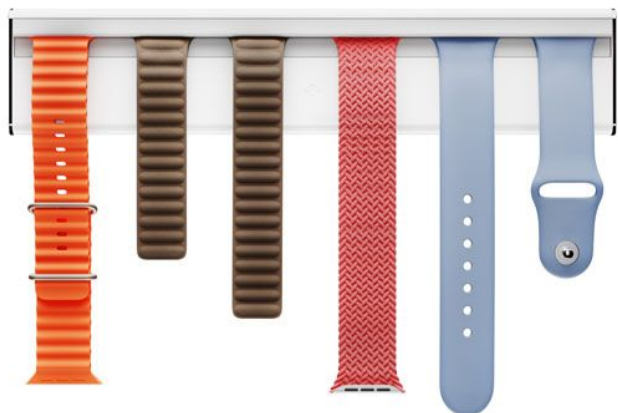

## TIMEPORTER

Soporte de pared para correas Apple Watch

REF : TW-TS-2301

EAN : 811370024981

EXISTE EN : BLANCO

#### **Organiza y muestra tus correas de reloj con TimePorter**

Convierte tu colección de correas de Apple Watch en una obra de arte con este ingenioso accesorio. TimePorter puede contener hasta seis correas de Apple Watch, mostrando de manera brillante tus correas favoritas y facilitándote encontrar la perfecta para combinar con tu atuendo del día. El acabado blanco brillante de TimePorter complementa tu espacio, ya sea en tu armario, tu baño o donde quieras añadir más organización. Instálalo de forma segura en cualquier pared o superficie utilizando las tiras adhesivas 3M Command incluidas y quítalo fácilmente cuando lo necesites. ¿Tienes una gran colección de correas? Conecta múltiples TimePorters en fila para mostrar tus correas de reloj. ¡No más búsqueda en cajones o encontrar solo la mitad de tu correa favorita! Las tendrás todas almacenadas y exhibidas de forma segura con TimePorter.

### PUNTOS FUERTES :

- Guarda y muestra hasta seis correas de Apple Watch
- Se instala en segundos con las tiras adhesivas 3M Command incluidas
- Conecta varios TimePorters para colecciones de correas más grandes