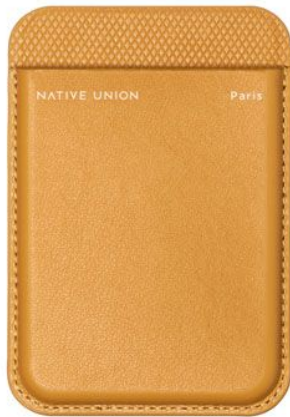

NATIVE
UNION

(RE)CLASSIC WALLET MAGNETIC KRAFT

Cartera (Re)Classic Magnética compatible MagSafe

REF : NU-RECLA-WAL-KFT

EAN : 4895200475996

EXISTE EN : NEGRO, VERDE, AMARILLO, AZUL

DESCRIPCIÓN :

Ajusta para un transporte simplificado y sostenible. Mantén siempre al alcance de la mano tres de tus tarjetas más utilizadas con potentes imanes incorporados para una fijación perfecta a tu dispositivo más esencial. Fabricado en colaboración con Coronet, utilizamos su innovador material YATAY™ para un acabado texturizado duradero pero refinado, que combina la comodidad diaria con la elegancia respetuosa con el medio ambiente.

PUNTOS FUERTES :

- Compatible con todas las fundas MagSafe mediante potentes imanes integrados
- Combínalo con nuestras fundas (Re)Classic para mayor versatilidad en tu transporte
- Transporta menos con un diseño delgado que alberga tres de tus tarjetas esenciales
- Fabricado con YATAY™ por Coronet, un compuesto premium de base biológica y reciclado hecho a mano en Italia
- Acceso sin fisuras a tus tarjetas con puerto de acceso trasero; simplemente deslízalas
- Hecho para nuestra primera colaboración Coronet x Native Union